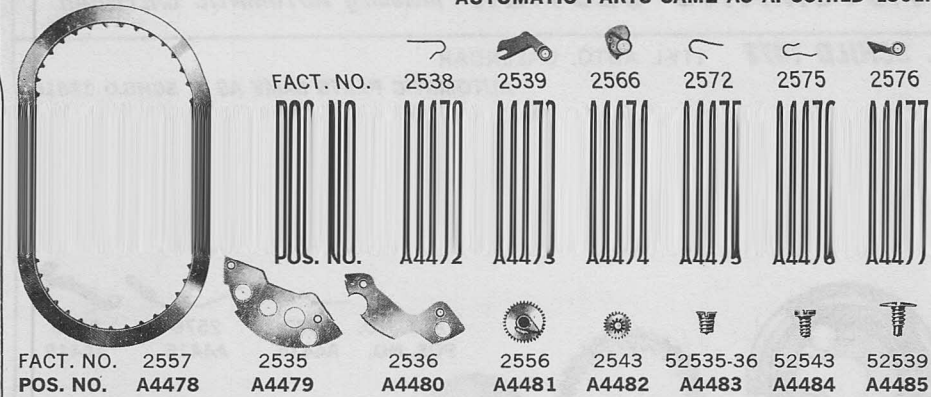

A. SCHILD 1555

11½L AUTO. CALENDAR

AUTOMATIC PARTS SAME AS A. SCHILD 1361N