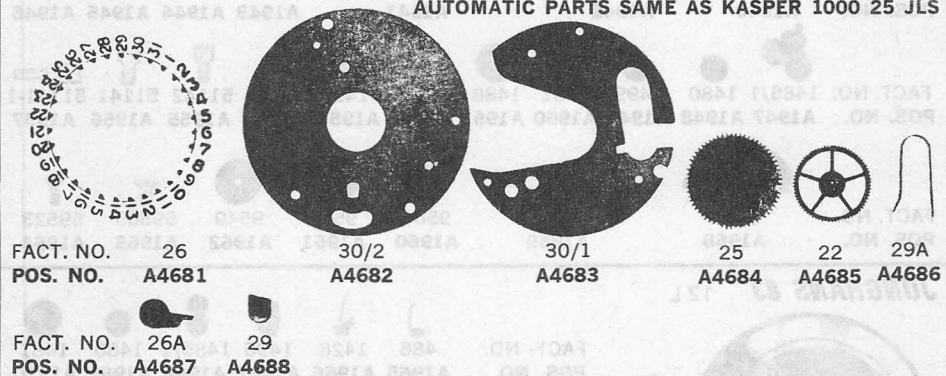

KASPER 1000 13 L 17-25-30JLS

KASPER 1050 13 L AUTO. CALENDAR

AUTOMATIC PARTS SAME AS KASPER 1000 25 JLS

KIENZLE 57/19 12¾ L

AUTOMATIC SECTION *including AUTOMATIC CALENDAR*

KURTH 19-45 8% L

FACT. NO.	1496	1428	1464	1485	1491	1499	1514
POS. NO.	A2023	A2024	A2025	A2026	A2027	A2028	A2029