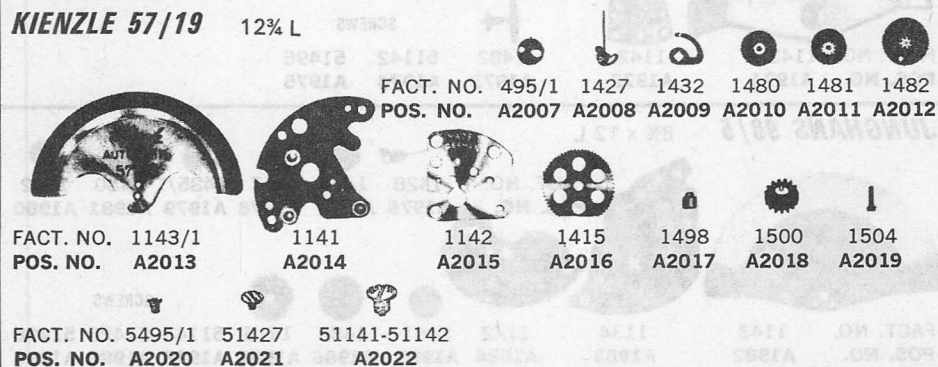

KASPER 1000 13 L 17-25-30JLS

KASPER 1050 13 L AUTO. CALENDAR

AUTOMATIC PARTS SAME AS KASPER 1000 25 JLS

KIENZLE 57/19 12¾ L

AUTOMATIC SECTION *including AUTOMATIC CALENDAR*

KURTH 19-45 8% L

FACT. NO.	1496	1428	1464	1485	1491	1499	1514
POS. NO.	A2023	A2024	A2025	A2026	A2027	A2028	A2029