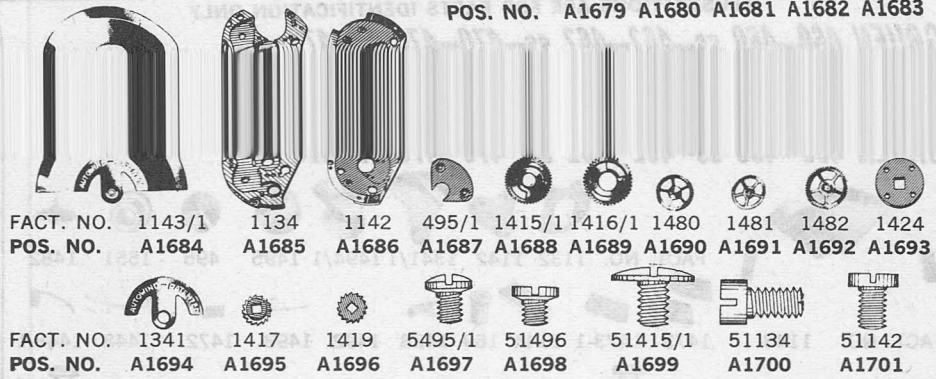

GRUEN 480 9 3/4 x 11L

FACT. NO. 1478 1496 1428 1500 1449
POS. NO. A1679 A1680 A1681 A1682 A1683