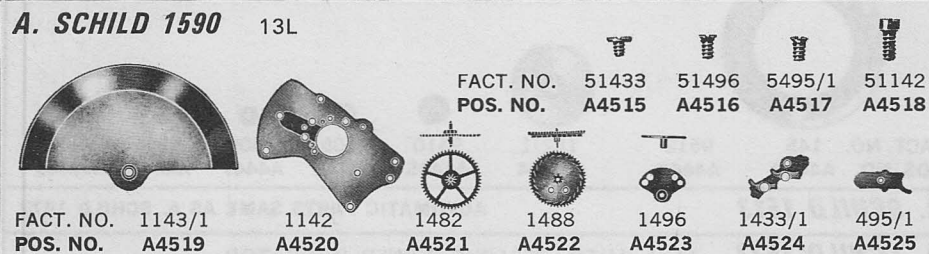

**A. SCHILD 1581**

11½L AUTO. CALENDAR

AUTOMATIC PARTS SAME AS A. SCHILD 1580

**A. SCHILD 1590**

13L

**A. SCHILD 1591**

13L AUTO. CALENDAR

AUTOMATIC PARTS SAME AS
A. SCHILD 1590