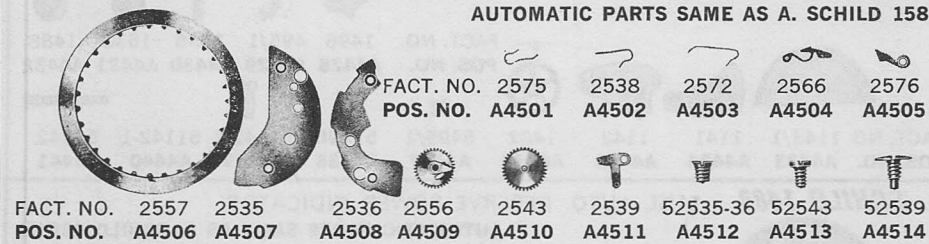

**A. SCHILD 1581**

11½L AUTO. CALENDAR

AUTOMATIC PARTS SAME AS A. SCHILD 1580

**A. SCHILD 1590**

13L

**A. SCHILD 1591**

13L AUTO. CALENDAR

AUTOMATIC PARTS SAME AS
A. SCHILD 1590