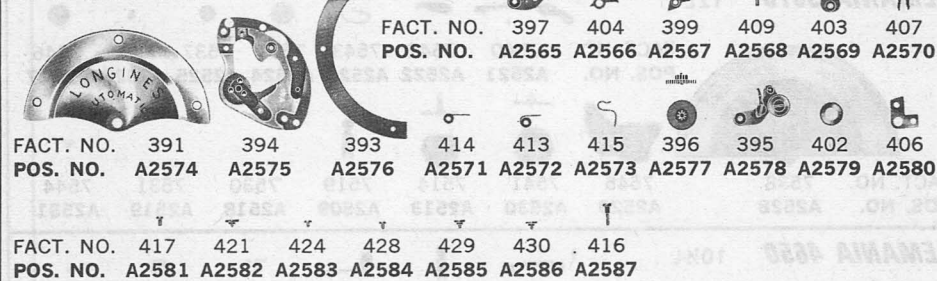

LONGINES 19A 11¼L