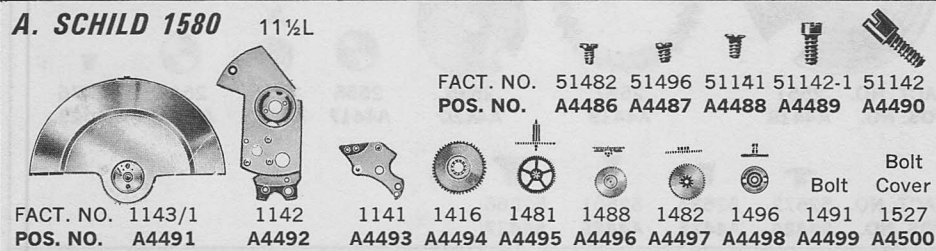

**A. SCHILD 1581**

11½L AUTO. CALENDAR

AUTOMATIC PARTS SAME AS A. SCHILD 1580

**A. SCHILD 1590**

13L

**A. SCHILD 1591**

13L AUTO. CALENDAR

AUTOMATIC PARTS SAME AS
A. SCHILD 1590